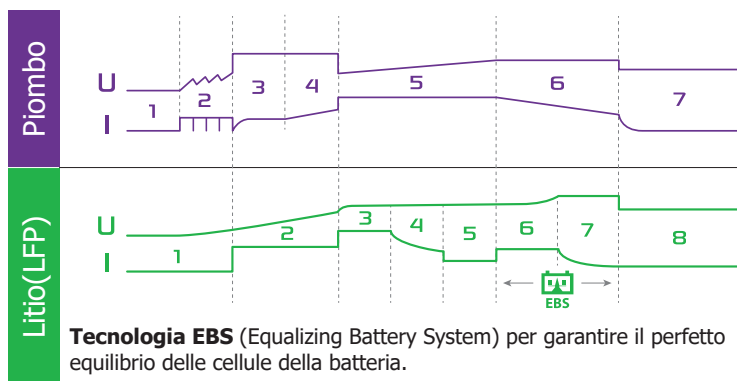

DOPPIA TECNOLOGIA : PIOMBO & LITIO

• **Alto rendimento**, ciclo di lavoro da 20 a A a 100% (40°C).

• **4 modalità di carica:**

		Capacità di carica
 Pb Piombo	12 V	15 Ah a 300 Ah
	24 V	15 Ah a 240 Ah
 LiFePO ₄ Litio Ferro Fosfato	12 V	7 Ah a 300 Ah
	24 V	7 Ah a 240 Ah

• **3 correnti di carica** : 7 A, 15 A e 30 A. Permette di selezionare la corrente di carica più adatta alla tecnologia e alla capacità della batteria.

• Mantenimento di carica ottimizzato, il caricabatterie può rimanere collegato indefinitamente durante l'inverno. Funzione «Auto Restart» in caso di interruzione di corrente con memorizzazione delle regolazioni.

Curva di carica specifica in 7 tappe senza sorveglianza.

Curva di carica specifica in 8 tappe senza sorveglianza.

Funzione «UVP Wake up» : permette di riattivare una batteria in protezione per scarica profonda e di lanciare automaticamente la carica.
 *UVP : Under Voltage Protection